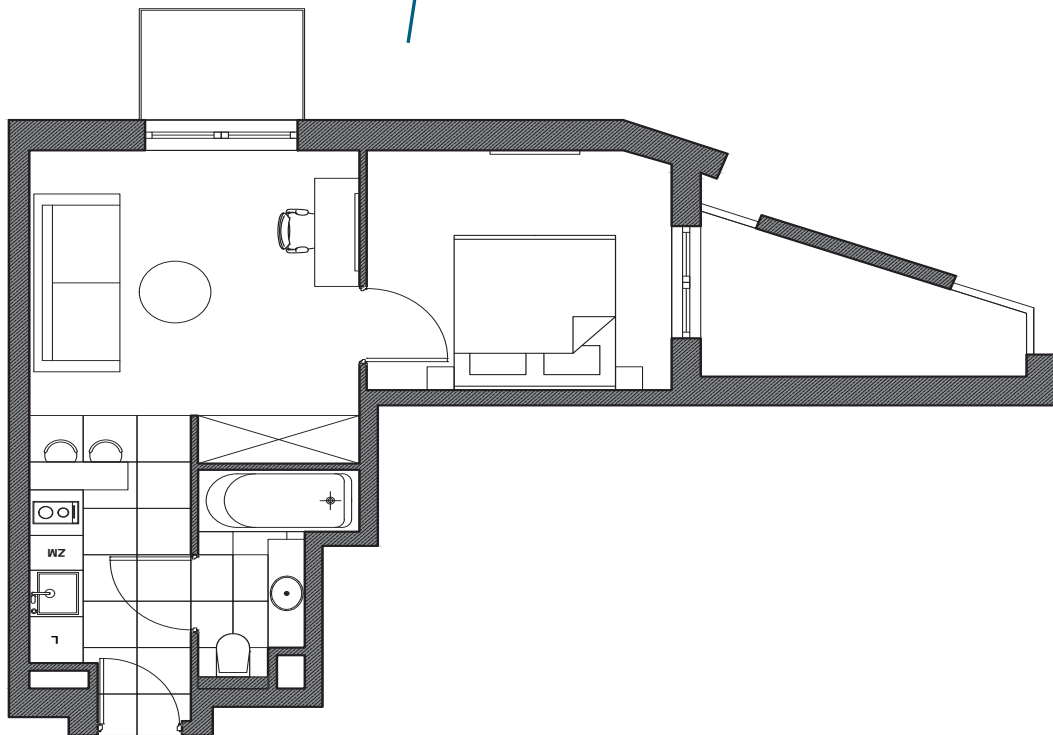

Po co do SPA?

Funkcjonalność apartamentu typu comfort

Otwarta przestrzeń salonu i kuchni została przedzielona barem z dostawionymi hokerami. Duża dwuskrzydłowa szafa pomieści wszystkie rzeczy gości. W holu dodaliśmy duże stylowe lustro oraz panel wieszakowy z półką na torby. Kuchnia jest kompletnie wyposażona w sprzęt AGD, naczynia, zastawę dla dwóch osób. Hotelowy telewizor z funkcją automatycznej redukcji głośności zapewni gościom spokojną noc.

O której wstajesz?

Przestrzeń apartamentu typu superior

Apartament z oddzielną sypialnią przeznaczony jest dla 2-4 dorosłych osób. W sypialni zestawiliśmy dwa szerokie łóżka z funkcją rozdzielania i łączenia – Twin i Double. Salon dysponuje dodatkowymi dwoma miejscami do spania na rozkładanej sofie. Dwa niezależne telewizory hotelowe dają pełen komfort gościom. Po ciężkim dniu można wygodnie usiąść w stylowym fotelu.