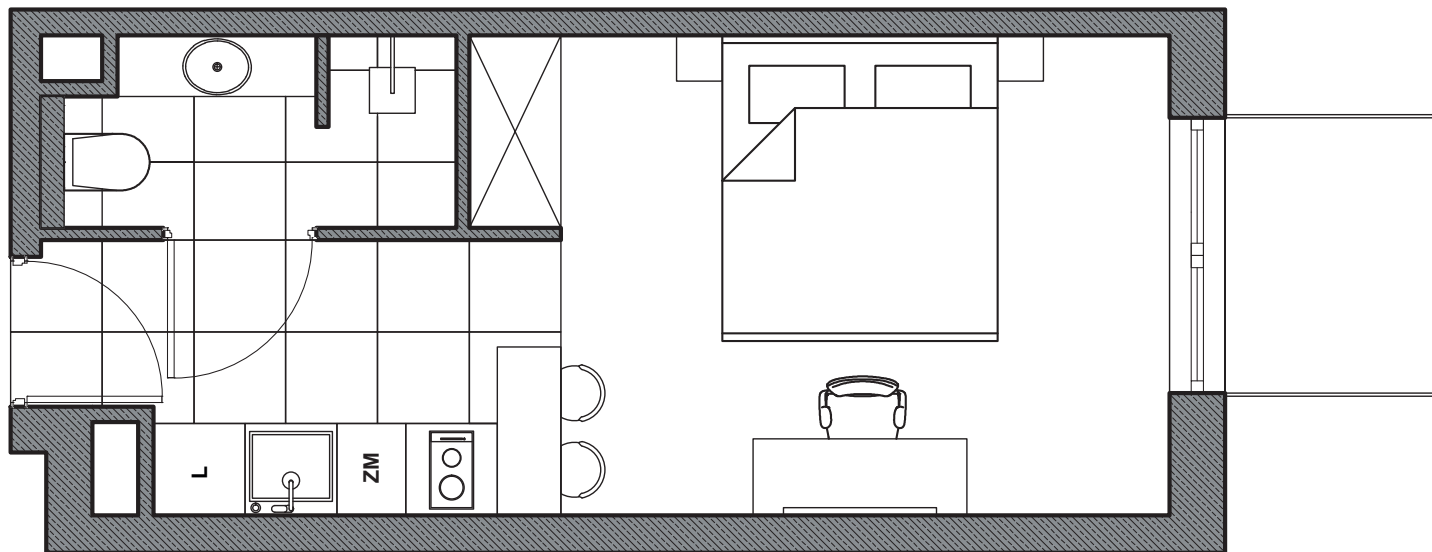

Po co do SPA?

Funkcjonalność apartamentu typu comfort

Otwarta przestrzeń salonu i kuchni została przedzielona barem z dostawionymi hokerami. Duża dwuskrzydłowa szafa pomieści wszystkie rzeczy gości. W holu dodaliśmy duże stylowe lustro oraz panel wieszakowy z półką na torby. Kuchnia jest kompletnie wyposażona w sprzęt AGD, naczynia, zastawę dla dwóch osób. Hotelowy telewizor z funkcją automatycznej redukcji głośności zapewni gościom spokojną noc.

O której wstajesz?

Przestrzeń apartamentu typu superior

Apartament z oddzielną sypialnią przeznaczony jest dla 2-4 dorosłych osób. W sypialni zestawiliśmy dwa szerokie łóżka z funkcją rozdzielania i łączenia – Twin i Double. Salon dysponuje dodatkowymi dwoma miejscami do spania na rozkładanej sofie. Dwa niezależne telewizory hotelowe dają pełen komfort gościom. Po ciężkim dniu można wygodnie usiąść w stylowym fotelu.