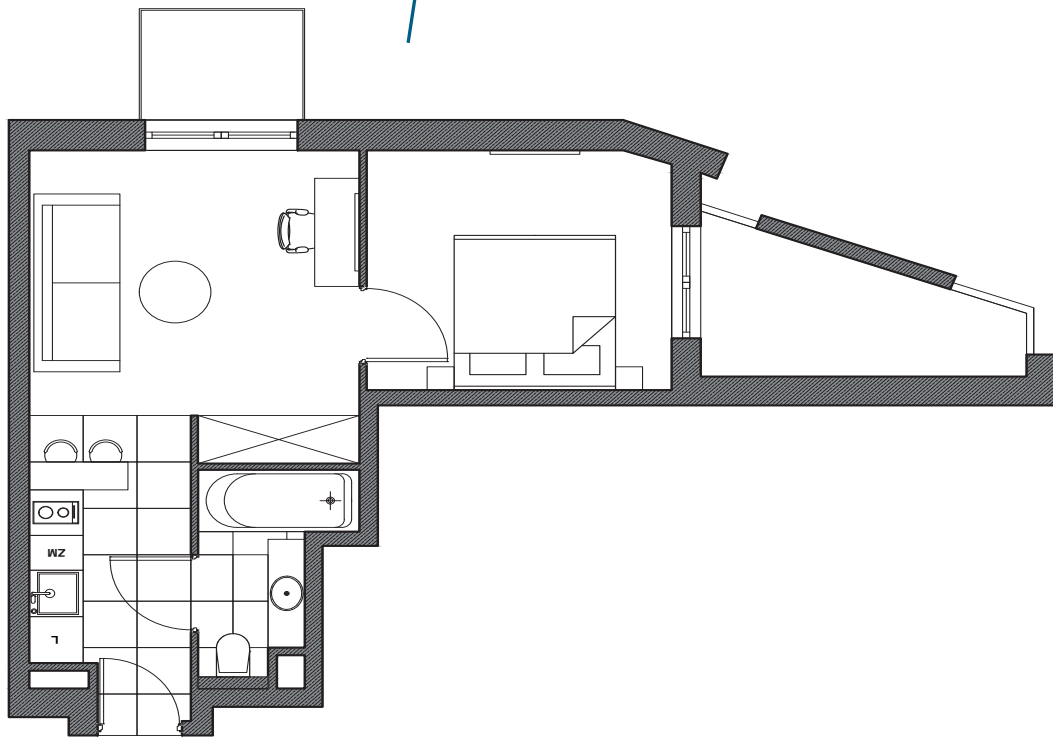

Po co do SPA?

Funkcjonalność apartamentu typu comfort

Otwarta przestrzeń salonu i kuchni została przedzielona barem z dostawionymi hokerami. Duża dwuskrzydłowa szafa pomieści wszystkie rzeczy gości. W holu dodaliśmy duże stylowe lustro oraz panel wieszakowy z półką na torby. Kuchnia jest kompletnie wyposażona w sprzęt AGD, naczynia, zastawę dla dwóch osób. Hotelowy telewizor z funkcją automatycznej redukcji głośności zapewni gościom spokojną noc.

O której wstajesz?

Przestrzeń apartamentu typu superior

Apartament z oddzielną sypialnią przeznaczony jest dla 2-4 dorosłych osób. W sypialni zestawiliśmy dwa szerokie łóżka z funkcją rozdzielenia i łączenia – Twin i Double. Salon dysponuje dodatkowymi dwoma miejscami do spania na rozkładanej sofie. Dwa niezależne telewizory hotelowe dają pełen komfort gościom. Po ciężkim dniu można wygodnie usiąść w stylowym fotelu.