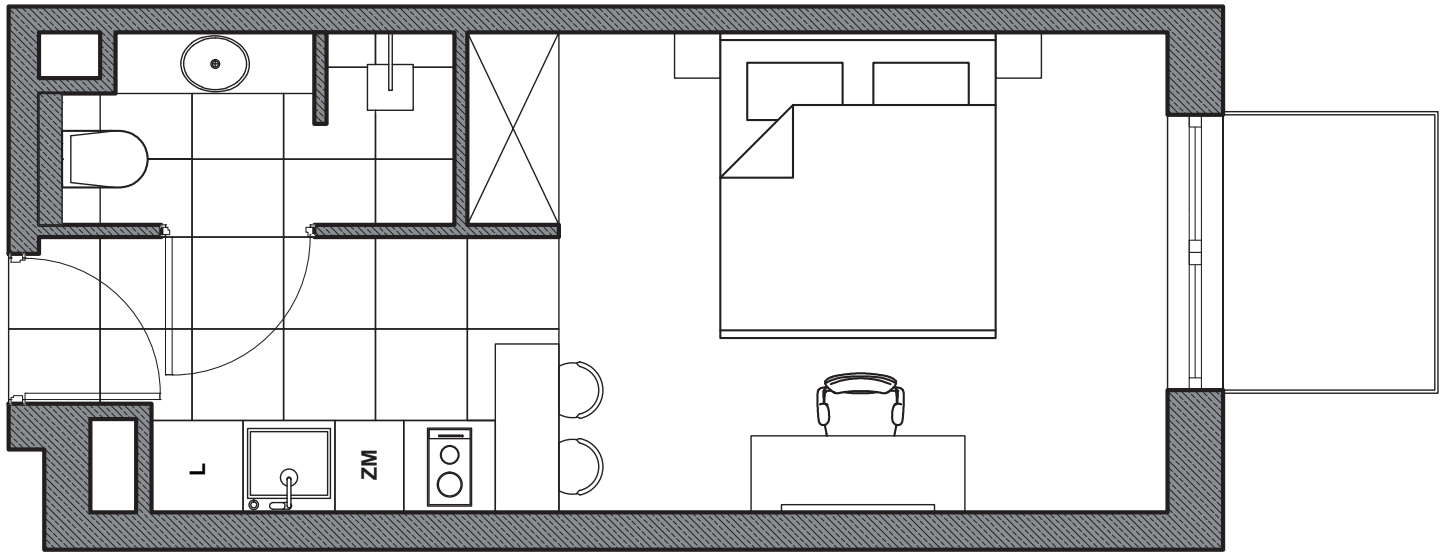

Po co do SPA?

Funkcjonalność apartamentu typu comfort

Otwarta przestrzeń salonu i kuchni została przedzielona barem z dostawionymi hokerami. Duża dwuskrzydłowa szafa pomieści wszystkie rzeczy gości. W holu dodaliśmy duże stylowe lustro oraz panel wieszakowy z półką na torby. Kuchnia jest kompletnie wyposażona w sprzęt AGD, naczynia, zastawę dla dwóch osób. Hotelowy telewizor z funkcją automatycznej redukcji głośności zapewni gościom spokojną noc.

O której wstajesz?

Przestrzeń apartamentu typu superior

Apartament z oddzielną sypialnią przeznaczony jest dla 2-4 dorosłych osób. W sypialni zestawiliśmy dwa szerokie łóżka z funkcją rozdzielenia i łączenia – Twin i Double. Salon dysponuje dodatkowymi dwoma miejscami do spania na rozkładanej sofie. Dwa niezależne telewizory hotelowe dają pełen komfort gościom. Po ciężkim dniu można wygodnie usiąść w stylowym fotelu.